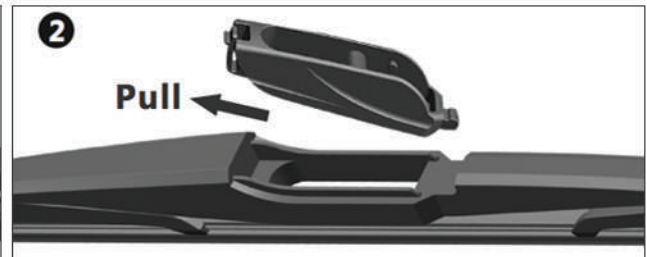

Remove the adapter / Retiré l'adaptateur