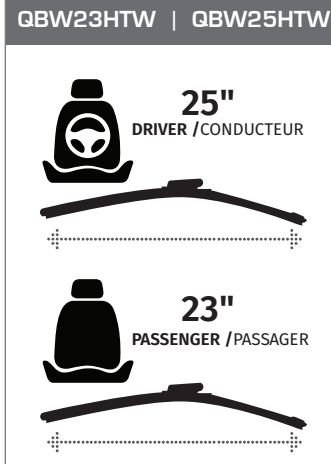

QUICKBLADE

www.quick-blade.com

SERIE M
SYSTÈME CHAUFFANT ET DE PULVÉRISATION

CONÇU POUR LES MODÈLES HAUT DE GAMMES DE MERCEDES-BENZ

Le balai d'essuie-glace QuickBlade/Serie M s'adapte aux modèles haut de gamme de Mercedes-Benz. Avec sa fonction de pulvérisation de lave-glace et de chauffage, il assure un pouvoir nettoyant hautement supérieur.

Bénéfice et fonctionnement de cette nouvelle technologie

Les essuie-glaces sont équipés de 64 perforations découpées au laser. Le système de pulvérisation répartit le liquide lave-glace sur toute la longueur du balai d'essuie-glace.

Les bénéfices d'avoir une pulvérisation de lave-glace rapproché (+/- 1 pouce) entre l'essuie-glace et le pare-brise augmentent le contrôle et la performance de l'essuyage à basse et haute vitesse durant l'hiver et les autres saisons.

De plus, l'essuie-glace est doté d'un système d'éléments chauffants. La neige et la glace ne s'accumulent pas sur les essuie-glaces, ce qui signifie qu'ils restent flexibles et efficaces à tout moment.

1. 1 Connexion pour la pulvérisation du lave-glace
2. 2 Système de connexion du courant des éléments chauffants

INSTALLATION

APPLICATION 2021-2022

E450	2020-2022	GLE63 AMG	2016-2022
E53	2020-2022	GLS450	2017-2022
E63	2020-2022	GLS550	2017-2019
GL350	2013-2016	GLS580	2020-2022
GL450	2013-2016	GLS63 AMG	2017-2022
GL550	2014-2016	GT AMG	2016-2022
GL63 AMG	2013-2016	ML250	2015
GLE300D	2016	ML350	2013-2015
GLC63 AMG S	2016-2019	S450	2018-2022
GLE350	2016-2022	S550	2014-2017
GLE400	2016-2022	S550E	2015-2017
GLE43 AMG	2017-2022	S560	2018-2022
GLE450	2020-2022	S560E	2019-2022
GLE450 AMG	2016	SL550	2017-2022
GLE550	2016-2022	S600	2015-2017
GLE53	2020-2022	S63 AMG	2014-2022
GLE550E	2016-2018	S65 AMG	2015-2022

GRANDEURS