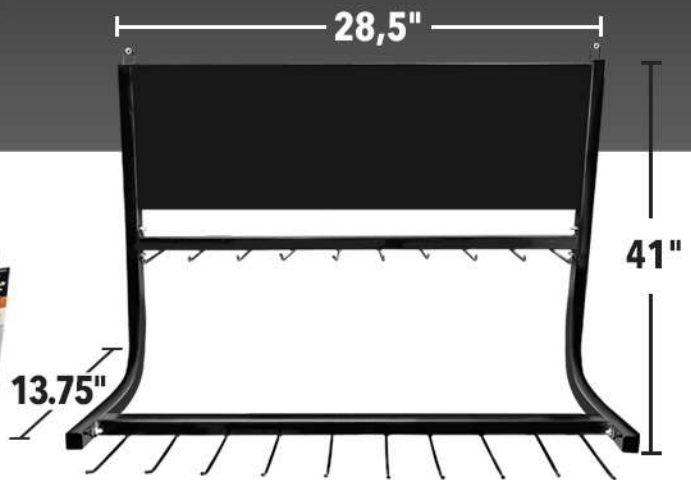

GRANDEURS

Quickblade™

Floor and wall display / Présentoir plancher et mural

WALL DISPLAY WR2080W

Présentoir mural

HOOKS Crochets	QTY OF WIPER Qté d'essuie-glaces
20	80

FLOOR DISPLAY WR2080FL

Présentoir plancher