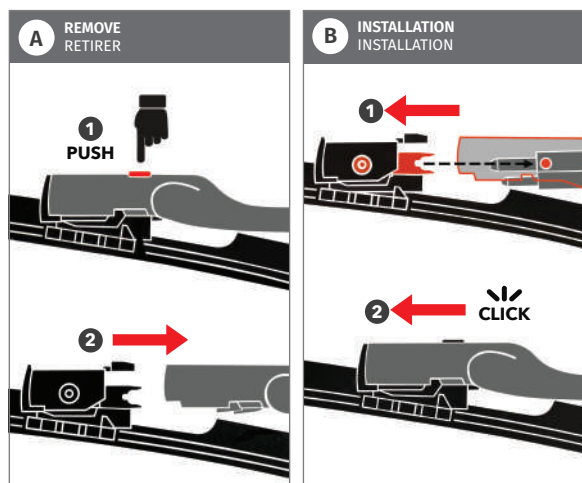

INSTALLATION