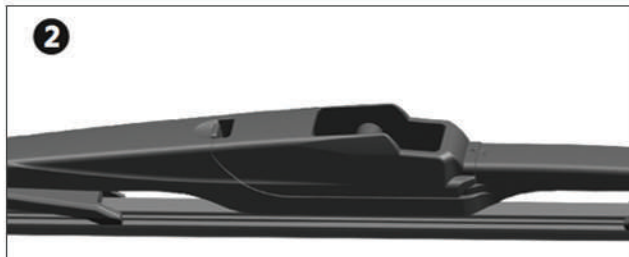

HOW TO CHANGE YOUR ADAPTER / COMMENT CHANGER VOTRE ADAPTATEUR

Install the adapter / Installer l'adaptateur