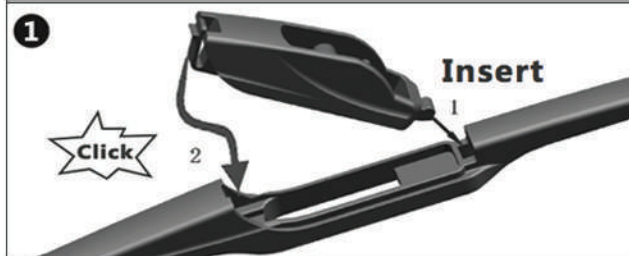

HOW TO CHANGE YOUR ADAPTER / COMMENT CHANGER VOTRE ADAPTATEUR

Install the adapter / Installer l'adaptateur