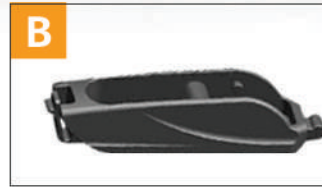

Quickblade™

INSTALLATION

SIZES AVAILABLE / GRANDEURS DISPONIBLES:

10" 11" 12" 14" 16"

FITS 98% OF VEHICLES / S'ADAPTE À 98% DES VÉHICULES

REAR WIPER BLADE ESSUIE-GLACE ARRIÈRE

STRUCTURE AND DESIGN
STRUCTURE ET CONCEPTION **OEM**