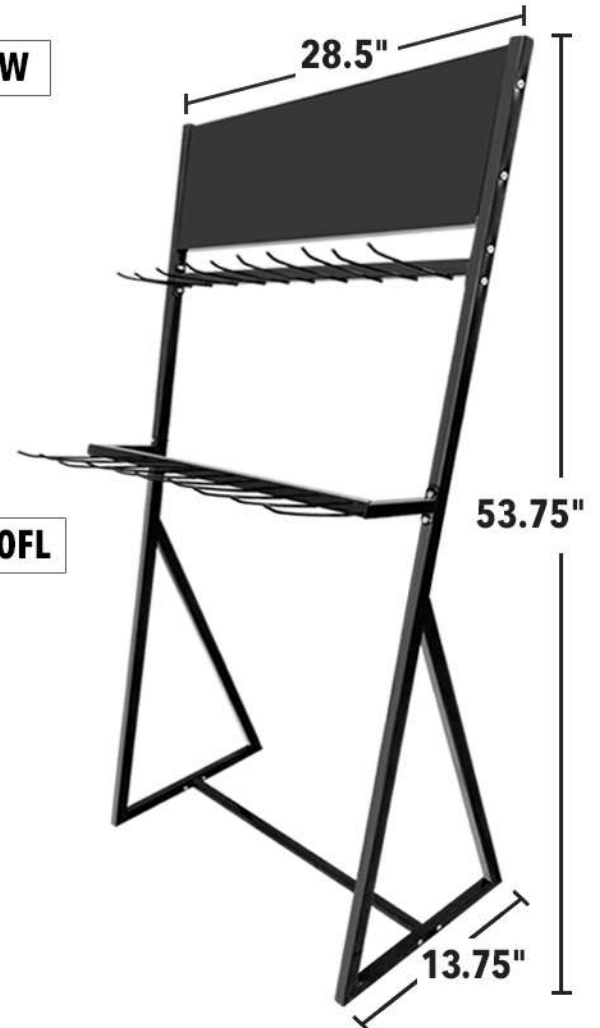

GRANDEURS

Quickblade™

Floor and wall display / Présentoir plancher et mural

WALL DISPLAY WR2080W

Présentoir mural

HOOKS Crochets	QTY OF WIPER Qté d'essuie-glaces
20	80

FLOOR DISPLAY WR2080FL

Présentoir plancher