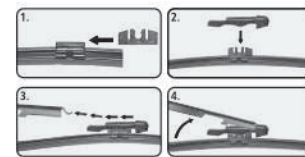

FITS: BMW, MERCEDES-BENZ ET PLUS / AND MORE