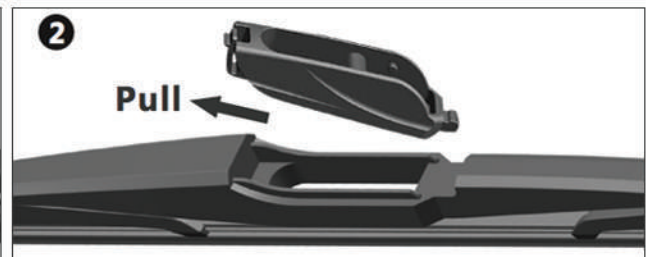

Remove the adapter / Retiré l'adaptateur