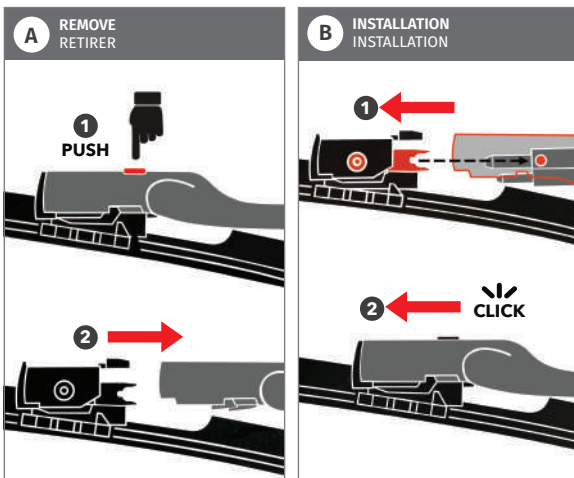

INSTALLATION