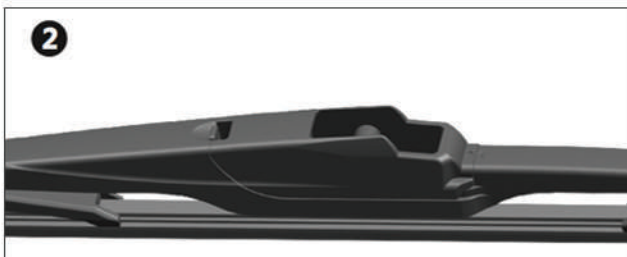

HOW TO CHANGE YOUR ADAPTER / COMMENT CHANGER VOTRE ADAPTATEUR

Install the adapter / Installer l'adaptateur