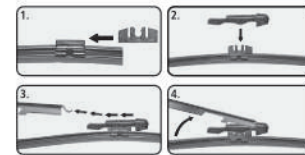

FITS: BMW, MERCEDES-BENZ ET PLUS / AND MORE