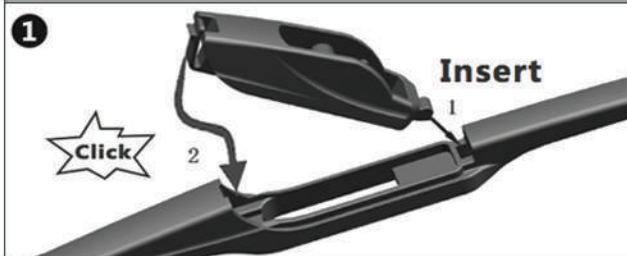

HOW TO CHANGE YOUR ADAPTER / COMMENT CHANGER VOTRE ADAPTATEUR

Install the adapter / Installer l'adaptateur