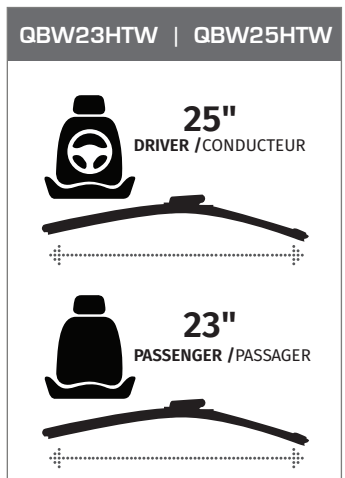

QUICKBLADE

www.quick-blade.com

SERIE M
SYSTÈME CHAUFFANT ET DE PULVÉRISATION

CONÇU POUR LES MODÈLES HAUT DE GAMMES DE MERCEDES-BENZ

Le balai d'essuie-glace QuickBlade/Serie M s'adapte aux modèles haut de gamme de Mercedes-Benz. Avec sa fonction de pulvérisation de lave-glace et de chauffage, il assure un pouvoir nettoyant hautement supérieur.

Bénéfice et fonctionnement de cette nouvelle technologie

Les essuie-glaces sont équipés de 64 perforations découpées au laser. Le système de pulvérisation répartit le liquide lave-glace sur toute la longueur du balai d'essuie-glace.

Les bénéfices d'avoir une pulvérisation de lave-glace rapproché (+/- 1 pouce) entre l'essuie-glace et le pare-brise augmentent le contrôle et la performance de l'essuyage à basse et haute vitesse durant l'hiver et les autres saisons.

De plus, l'essuie-glace est doté d'un système d'éléments chauffants. La neige et la glace ne s'accumulent pas sur les essuie-glaces, ce qui signifie qu'ils restent flexibles et efficaces à tout moment.

- 1 Connexion pour la pulvérisation du lave-glace
- 2 Système de connexion du courant des éléments chauffants

INSTALLATION

APPLICATION 2021-2022

E450	2020-2022	GLE63 AMG	2016-2022
E53	2020-2022	GLS450	2017-2022
E63	2020-2022	GLS550	2017-2019
GL350	2013-2016	GLS580	2020-2022
GL450	2013-2016	GLS63 AMG	2017-2022
GL550	2014-2016	GT AMG	2016-2022
GL63 AMG	2013-2016	ML250	2015
GLE300D	2016	ML350	2013-2015
GLC63 AMG S	2016-2019	S450	2018-2022
GLE350	2016-2022	S550	2014-2017
GLE400	2016-2022	S550E	2015-2017
GLE43 AMG	2017-2022	S560	2018-2022
GLE450	2020-2022	S560E	2019-2022
GLE450 AMG	2016	SL550	2017-2022
GLE550	2016-2022	S600	2015-2017
GLE53	2020-2022	S63 AMG	2014-2022
GLE550E	2016-2018	S65 AMG	2015-2022

GRANDEURS