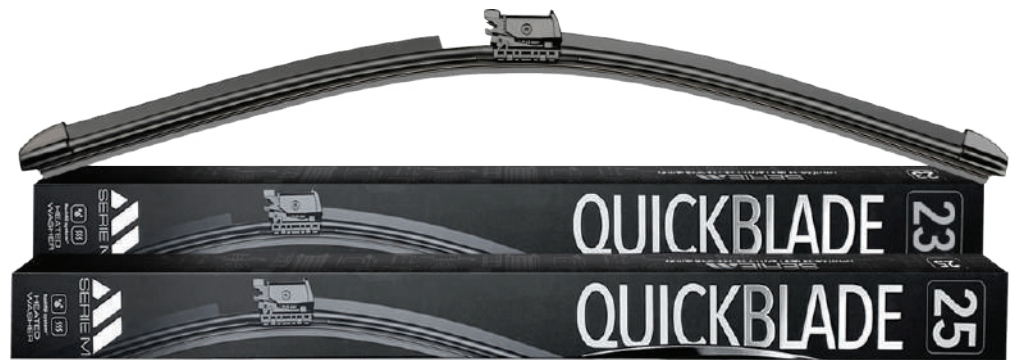

QUICKBLADE

www.quick-blade.com

SERIE M
SYSTÈME CHAUFFANT ET DE PULVÉRISATION

CONÇU POUR LES MODÈLES HAUT DE GAMMES DE MERCEDES-BENZ

Le balai d'essuie-glace QuickBlade/Serie M s'adapte aux modèles haut de gamme de Mercedes-Benz. Avec sa fonction de pulvérisation de lave-glace et de chauffage, il assure un pouvoir nettoyant hautement supérieur.

Bénéfice et fonctionnement de cette nouvelle technologie

Les essuie-glaces sont équipés de 64 perforations découpées au laser. Le système de pulvérisation répartit le liquide lave-glace sur toute la longueur du balai d'essuie-glace.

Les bénéfices d'avoir une pulvérisation de lave-glace rapproché (+/- 1 pouce) entre l'essuie-glace et le pare-brise augmentent le contrôle et la performance de l'essuyage à basse et haute vitesse durant l'hiver et les autres saisons.

De plus, l'essuie-glace est doté d'un système d'éléments chauffants. La neige et la glace ne s'accumulent pas sur les essuie-glaces, ce qui signifie qu'ils restent flexibles et efficaces à tout moment.

- 1 Connexion pour la pulvérisation du lave-glace
- 2 Système de connexion du courant des éléments chauffants

INSTALLATION

APPLICATION 2021-2022

E450	2020-2022	GLE63 AMG	2016-2022
E53	2020-2022	GLS450	2017-2022
E63	2020-2022	GLS550	2017-2019
GL350	2013-2016	GLS580	2020-2022
GL450	2013-2016	GLS63 AMG	2017-2022
GL550	2014-2016	GT AMG	2016-2022
GL63 AMG	2013-2016	ML250	2015
GLE300D	2016	ML350	2013-2015
GLC63 AMG S	2016-2019	S450	2018-2022
GLE350	2016-2022	S550	2014-2017
GLE400	2016-2022	S550E	2015-2017
GLE43 AMG	2017-2022	S560	2018-2022
GLE450	2020-2022	S560E	2019-2022
GLE450 AMG	2016	SL550	2017-2022
GLE550	2016-2022	S600	2015-2017
GLE53	2020-2022	S63 AMG	2014-2022
GLE550E	2016-2018	S65 AMG	2015-2022

GRANDEURS