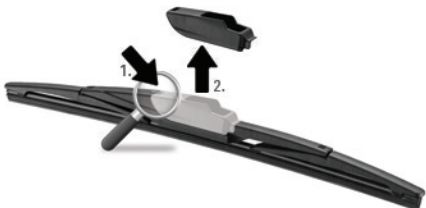

3 SOULEVER L'ESSUIE-GLACE EN EFFECTUANT UNE ROTATION
RAISE THE WIPER BY ROTATING

4 RETIRER L'ESSUIE-GLACE DU BRAS
REMOVE THE WIPER ARM

I O V

1 DÉTACHER LA CLIP ET SOULEVER L'ADAPTATEUR
DETACH THE CLIP AND LIFT THE ADAPTER

2 DÉTACHER LA CLIP ET RETIRER
LOOSEN AND REMOVE THE CLIP

W MODÈLE VOLKSWAGEN

1 DÉTACHER LA CLIP ET SOULEVER L'ADAPTATEUR
DETACH THE CLIP AND LIFT THE ADAPTER

2 LEVER L'ESSUIE-GLACE
LIFT THE WIPER

3 SOULEVER L'ESSUIE-GLACE EN EFFECTUANT UNE ROTATION
RAISE THE WIPER PERFORMING A ROTATION