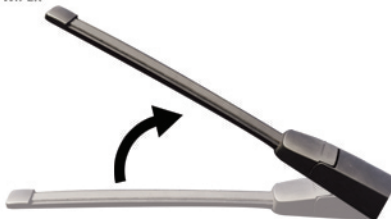

3 SOULEVER L'ESSUIE-GLACE EN EFFECTUANT UNE ROTATION
RAISE THE WIPER BY ROTATING

4 RETIRER L'ESSUIE-GLACE DU BRAS
REMOVE THE WIPER ARM

I O V

1 DÉTACHER LA CLIP ET SOULEVER L'ADAPTATEUR
DETACH THE CLIP AND LIFT THE ADAPTER

2 DÉTACHER LA CLIP ET RETIRER
LOOSEN AND REMOVE THE CLIP

W MODÈLE VOLKSWAGEN

1 DÉTACHER LA CLIP ET SOULEVER L'ADAPTATEUR
DETACH THE CLIP AND LIFT THE ADAPTER

2 LEVER L'ESSUIE-GLACE
LIFT THE WIPER

3 SOULEVER L'ESSUIE-GLACE EN EFFECTUANT UNE ROTATION
RAISE THE WIPER PERFORMING A ROTATION

4 RETIRER L'ESSUIE-GLACE DU BRAS
REMOVE THE WIPER ARM