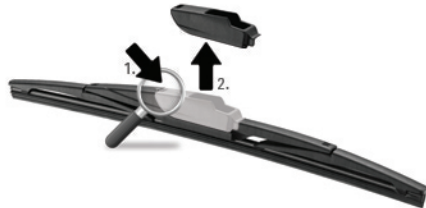

3 SOULEVER L'ESSUIE-GLACE EN EFFECTUANT UNE ROTATION
RAISE THE WIPER BY ROTATING

4 RETIRER L'ESSUIE-GLACE DU BRAS
REMOVE THE WIPER ARM

I O V

1 DÉTACHER LA CLIP ET SOULEVER L'ADAPTATEUR
DETACH THE CLIP AND LIFT THE ADAPTER

2 DÉTACHER LA CLIP ET RETIRER
LOOSEN AND REMOVE THE CLIP

W MODÈLE VOLKSWAGEN

1 DÉTACHER LA CLIP ET SOULEVER L'ADAPTATEUR
DETACH THE CLIP AND LIFT THE ADAPTER

2 LEVER L'ESSUIE-GLACE
LIFT THE WIPER

3 SOULEVER L'ESSUIE-GLACE EN EFFECTUANT UNE ROTATION
RAISE THE WIPER PERFORMING A ROTATION