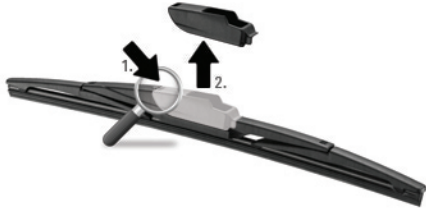

INSTRUCTIONS D'INSTALLATION ESSUIE-GLACE ARRIÈRE / INSTALLATION INSTRUCTIONS REAR

A B E H

1 DÉTACHER LA CLIP ET SOULEVER L'ADAPTATEUR
DETACH THE CLIP AND LIFT THE ADAPTER

2 LEVER L'ESSUIE-GLACE
LIFT THE WIPER

3 SOULEVER L'ESSUIE-GLACE EN EFFECTUANT UNE ROTATION
RAISE THE WIPER BY ROTATING

4 RETIRER L'ESSUIE-GLACE DU BRAS
REMOVE THE WIPER ARM

I O V

1 DÉTACHER LA CLIP ET SOULEVER L'ADAPTATEUR
DETACH THE CLIP AND LIFT THE ADAPTER

2 DÉTACHER LA CLIP ET RETIRER
LOOSEN AND REMOVE THE CLIP

W MODÈLE VOLKSWAGEN

1 DÉTACHER LA CLIP ET SOULEVER L'ADAPTATEUR
DETACH THE CLIP AND LIFT THE ADAPTER

2 LEVER L'ESSUIE-GLACE
LIFT THE WIPER

3 SOULEVER L'ESSUIE-GLACE EN EFFECTUANT UNE ROTATION
RAISE THE WIPER PERFORMING A ROTATION